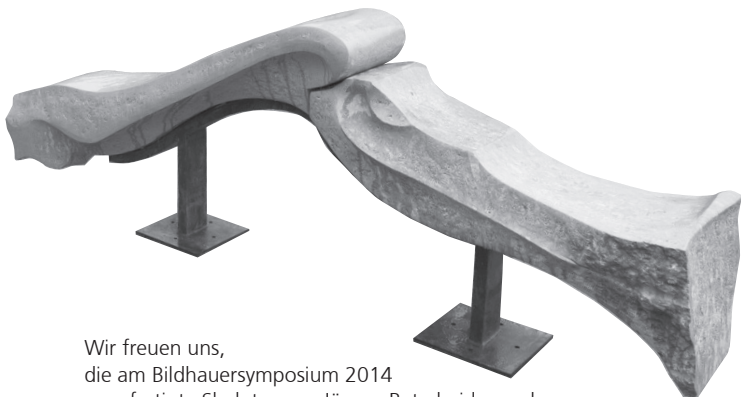

EINWEIHUNG

ALLES FLIESST – PANTA RHEI
SKULPTURENWEG
BÜREN AN DER AARE

EINLADUNG ZUM FEIERLICHEN APÉRO
AM FREITAG, 27. MÄRZ 2015, 18 UHR
AN DER LÄNDTE
BEIM RISTORANTE IL GRANO

Wir freuen uns,
die am Bildhauersymposium 2014
angefertigte Skulptur von Jürgen Batscheider und
Uwe Tillmann an der Ländte beim IL GRANO zu installieren
und laden Sie dazu herzlich ein.